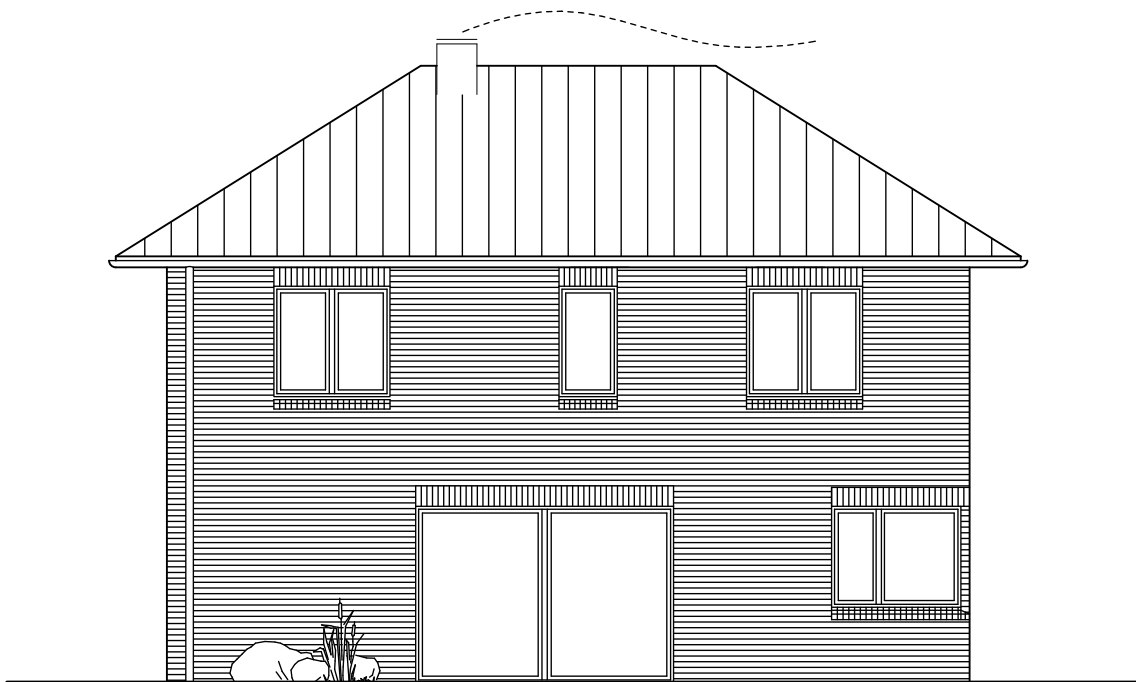

Objekt
Stadvilla

Objektnummer
SV_WD_2.21_Ansichten_2

Christian Jöhnt
seit 1841

Bauunternehmen • Immobilienmanagement GmbH

Teichstraße 1, 24214 Gettorf

Alle Urheberrechte liegen bei der Fa. Chr. Jöhnt GmbH. Vervielfältigungen jeglicher Art sowie Weiterleitung an Dritte ist nur mit Genehmigung des Urhebers gestattet.