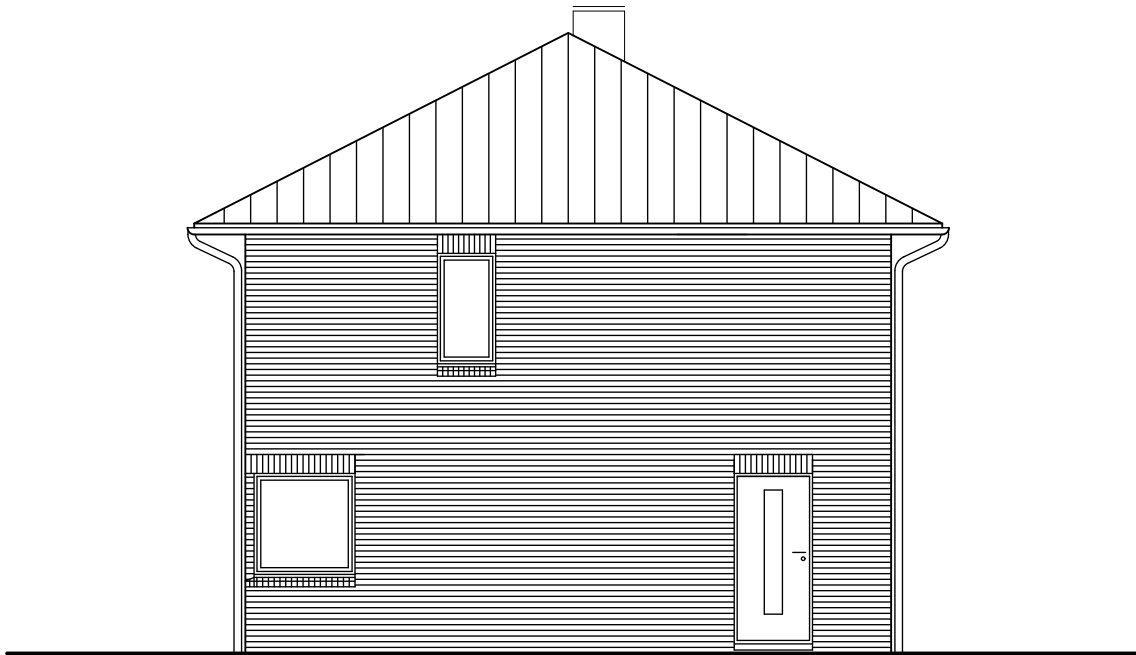

Objekt
Stadvilla

Objektnummer
SV_WD_2.21_Ansichten_2

Christian Jöhnt
seit 1841

Bauunternehmen • Immobilienmanagement GmbH

Teichstraße 1, 24214 Gettorf

Alle Urheberrechte liegen bei der Fa. Chr. Jöhnt GmbH. Vervielfältigungen jeglicher Art sowie Weiterleitung an Dritte ist nur mit Genehmigung des Urhebers gestattet.