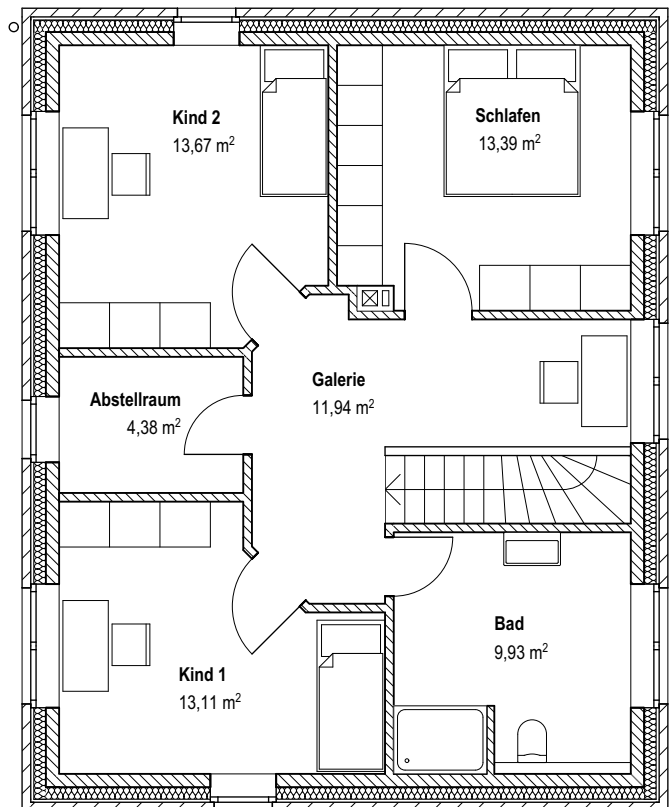

$\Sigma = 66.42 \text{ m}^2$

Objekt
Stadtvilla

Objektnummer
SV_WD_2.21_Obergeschoss

Christian Jöhnl
seit 1841

Bauunternehmen • Immobilienmanagement GmbH

Teichstraße 1, 24214 Gettorf

Alle Urheberrechte liegen bei der Fa. Chr. Jöhnl GmbH. Vervielfältigungen jeglicher Art sowie Weiterleitung an Dritte ist nur mit Genehmigung des Urhebers gestattet.