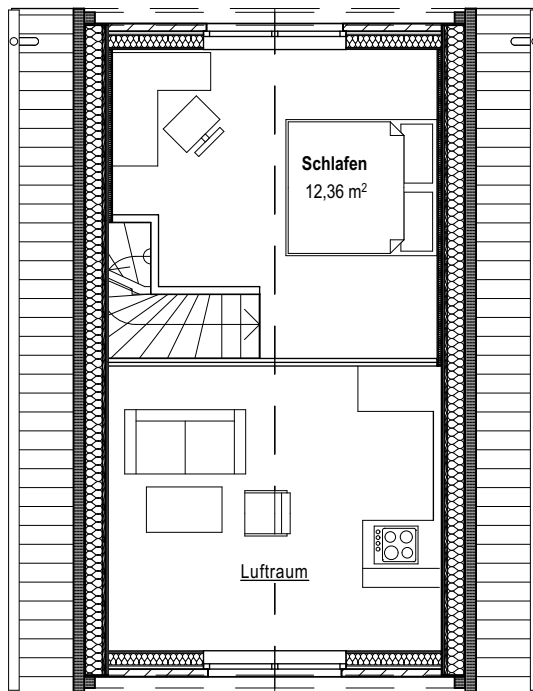

$\Sigma = 12,36 \text{ m}^2$

Objekt

Ferienhaus

Objektnummer

FH_SD_2.34_Dachgeschoss

Christian Jöhnt
seit 1841

Bauunternehmen • Immobilienmanagement GmbH

Teichstraße 1, 24214 Gettorf

Alle Urheberrechte liegen bei der Fa. Chr. Jöhnt GmbH. Vervielfältigungen jeglicher Art sowie Weiterleitung an Dritte ist nur mit Genehmigung des Urhebers gestattet.