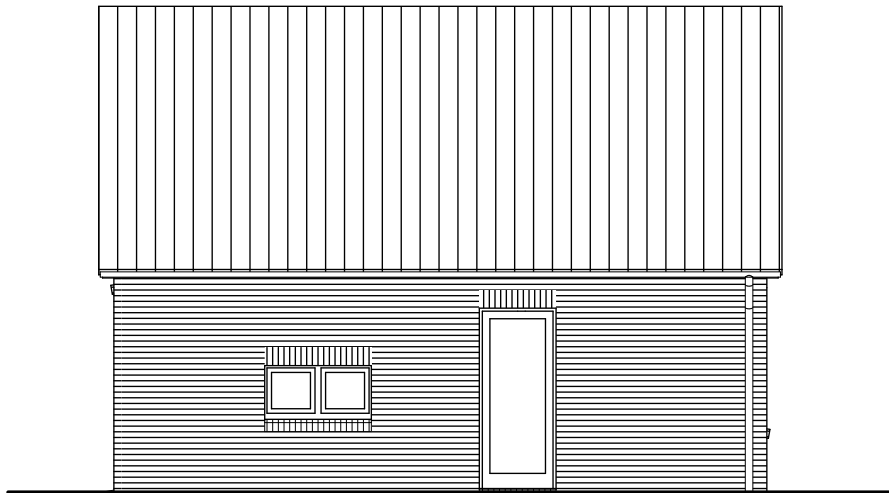

Objekt

Ferienhaus

Objektnummer

FH_SD_2.34_Ansichten_1

Christian Jöhnt
seit 1841

Bauunternehmen • Immobilienmanagement GmbH

Teichstraße 1, 24214 Gettorf

Alle Urheberrechte liegen bei der Fa. Chr. Jöhnt GmbH. Vervielfältigungen jeglicher Art sowie Weiterleitung an Dritte ist nur mit Genehmigung des Urhebers gestattet.