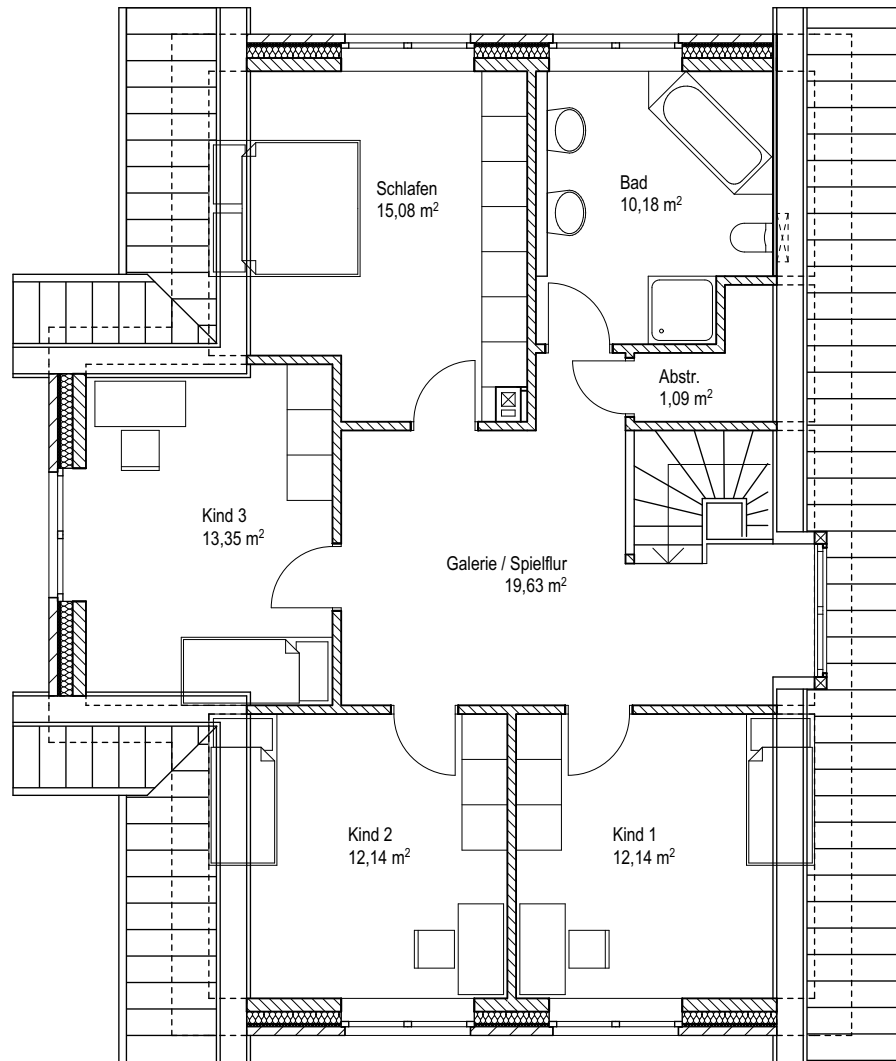

$\Sigma = 83,61 \text{ m}^2$

Objekt

Einfamilienhaus

Objektnummer

EFH_SD_KG_2.5_Dachgeschoss

Christian Jöhnt
seit 1841

Bauunternehmen • Immobilienmanagement GmbH

Teichstraße 1, 24214 Gettorf

Alle Urheberrechte liegen bei der Fa. Chr. Jöhnt GmbH. Vervielfältigungen jeglicher Art sowie Weiterleitung an Dritte ist nur mit Genehmigung des Urhebers gestattet.