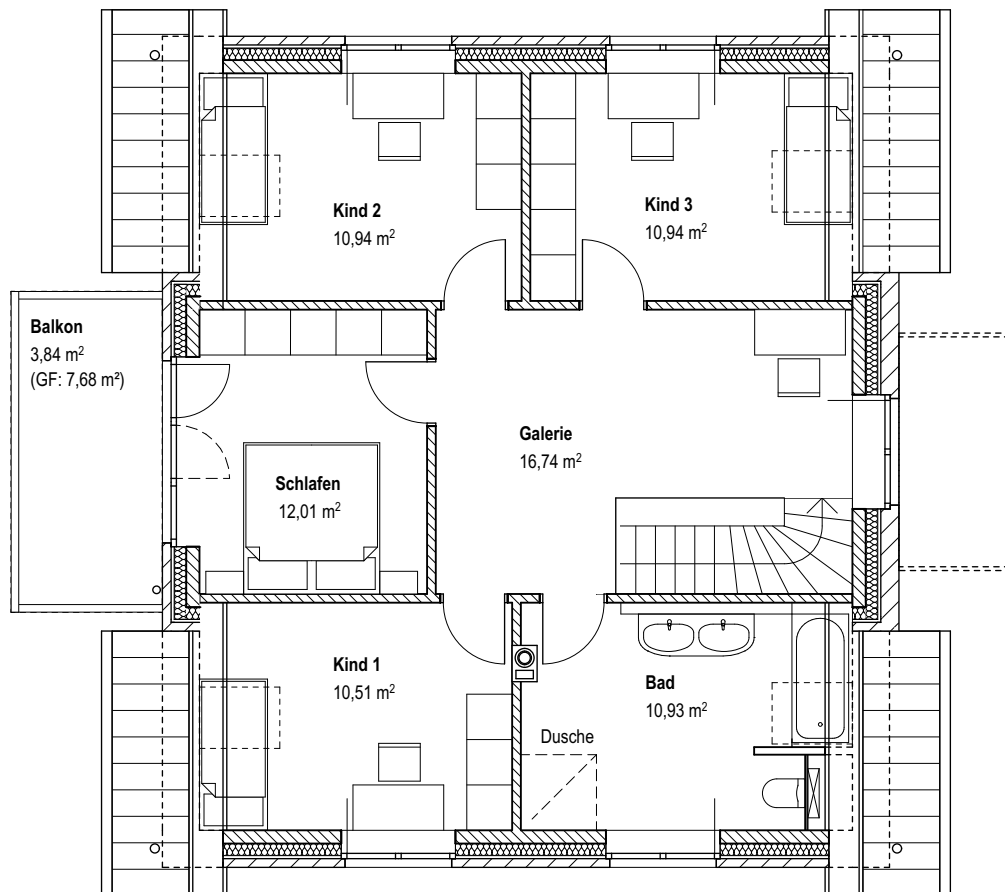

$\Sigma = 75,91 \text{ m}^2$

Objekt
Einfamilienhaus

Objektnummer
EFH_SD_KG_2.35_Dachgeschoss

Christian Jöhnl
seit 1841

Bauunternehmen • Immobilienmanagement GmbH

Teichstraße 1, 24214 Gettorf

Alle Urheberrechte liegen bei der Fa. Chr. Jöhnl GmbH. Vervielfältigungen jeglicher Art sowie Weiterleitung an Dritte ist nur mit Genehmigung des Urhebers gestattet.