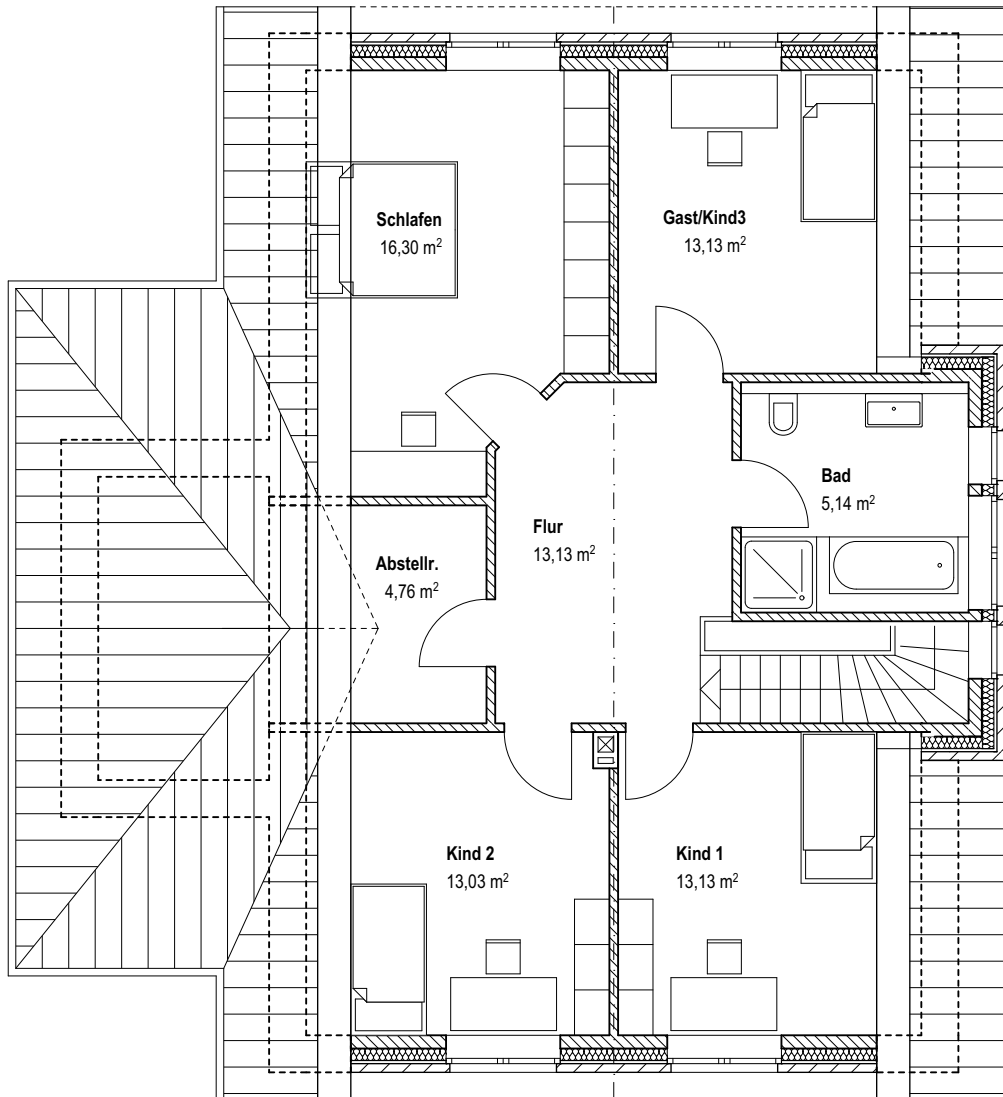

$\Sigma = 78,62 \text{ m}^2$

Objekt

Einfamilienhaus

Objektnummer

EFH_SD_KG_2.16_Dachgeschoss

Christian Jöhnl
seit 1841

Bauunternehmen • Immobilienmanagement GmbH

Teichstraße 1, 24214 Gettorf

Alle Urheberrechte liegen bei der Fa. Chr. Jöhnl GmbH. Vervielfältigungen jeglicher Art sowie Weiterleitung an Dritte ist nur mit Genehmigung des Urhebers gestattet.