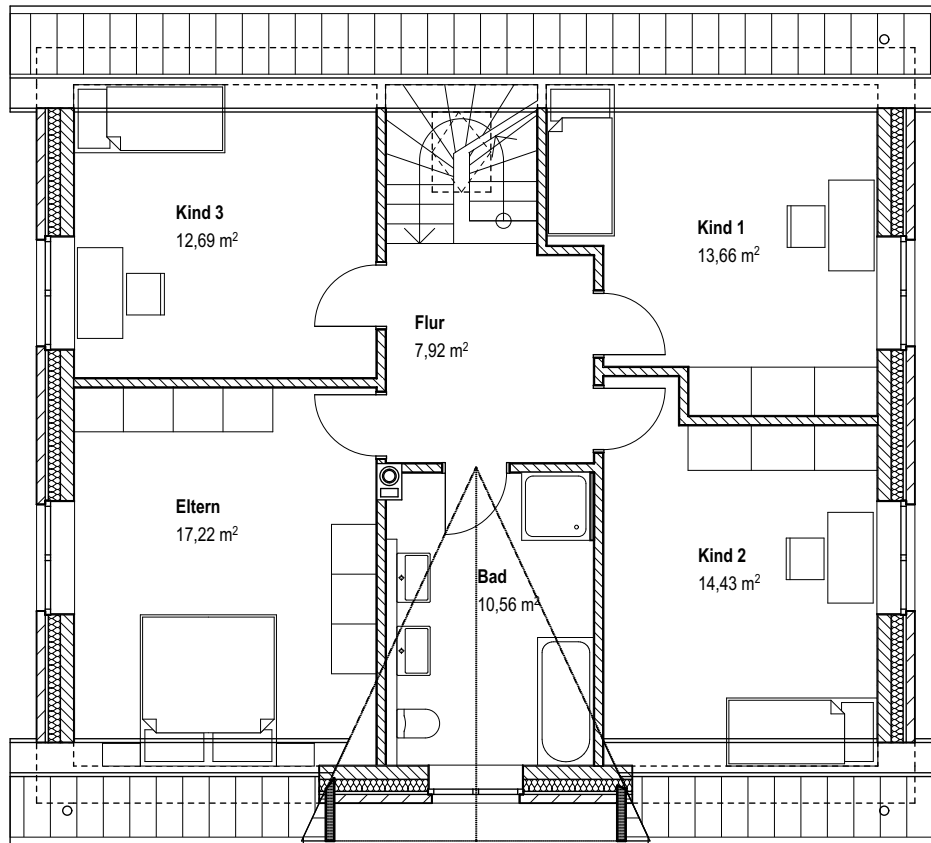

$\Sigma = 76,48 \text{ m}^2$

Objekt

**Einfamilienhaus**

Objektnummer

**EFH\_SD\_FG\_2.31\_Dachgeschoss**

**Christian Jöhnt**  
seit 1841

Bauunternehmen • Immobilienmanagement GmbH

Teichstraße 1, 24214 Gettorf