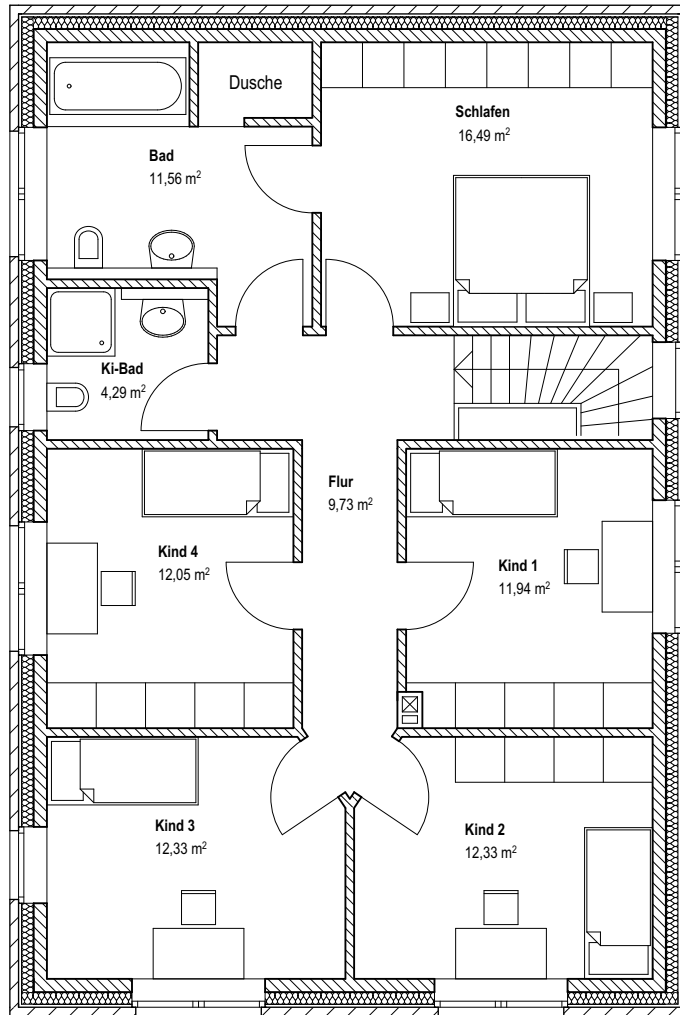

$\Sigma = 90,72 \text{ m}^2$

Objekt
Einfamilienhaus

Objektnummer
EFH_SD_2.6_Obergeschoss

Christian Jöhnl
seit 1841

Bauunternehmen • Immobilienmanagement GmbH

Teichstraße 1, 24214 Gettorf

Alle Urheberrechte liegen bei der Fa. Chr. Jöhnl GmbH. Vervielfältigungen jeglicher Art sowie Weiterleitung an Dritte ist nur mit Genehmigung des Urhebers gestattet.