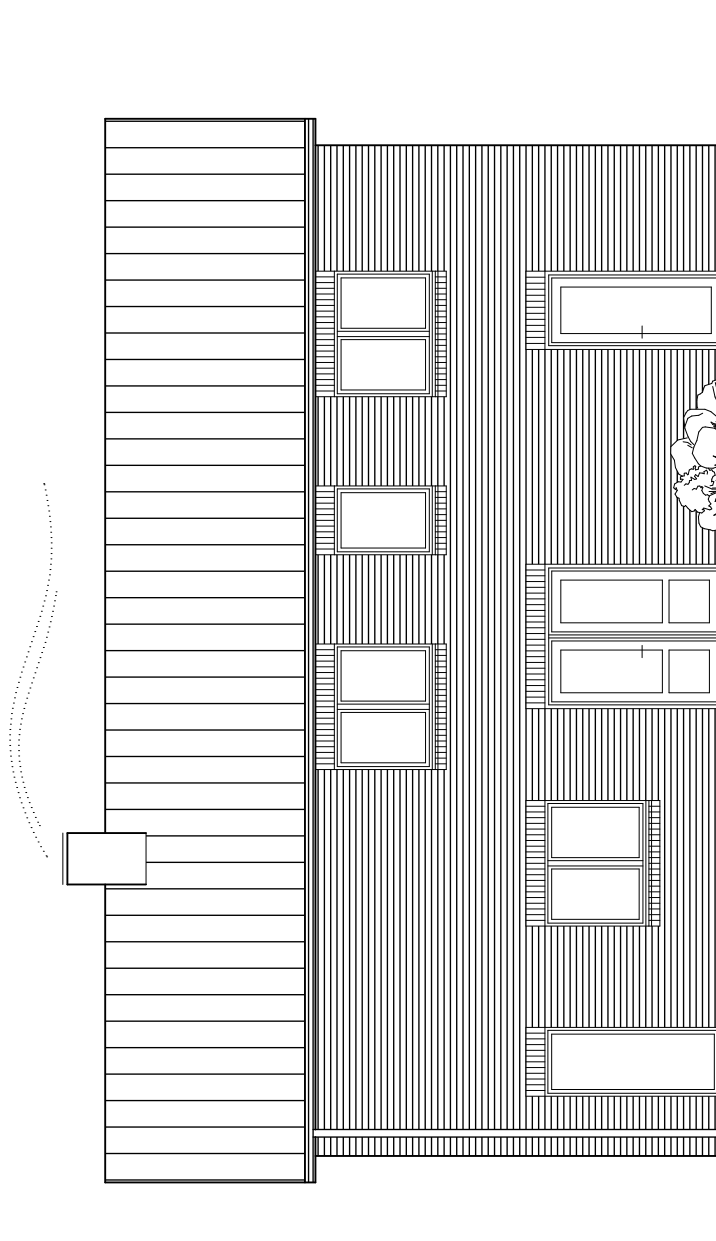

Objekt

Einfamilienhaus

Objektnummer

EFH_SD_2.6_Ansichten_1

Christian Jöhnt
seit 1841

Bauunternehmen • Immobilienmanagement GmbH

Teichstraße 1, 24214 Gettorf

Alle Urheberrechte liegen bei der Fa. Chr. Jöhnt GmbH. Vervielfältigungen jeglicher Art sowie Weiterleitung an Dritte ist nur mit Genehmigung des Urhebers gestattet.