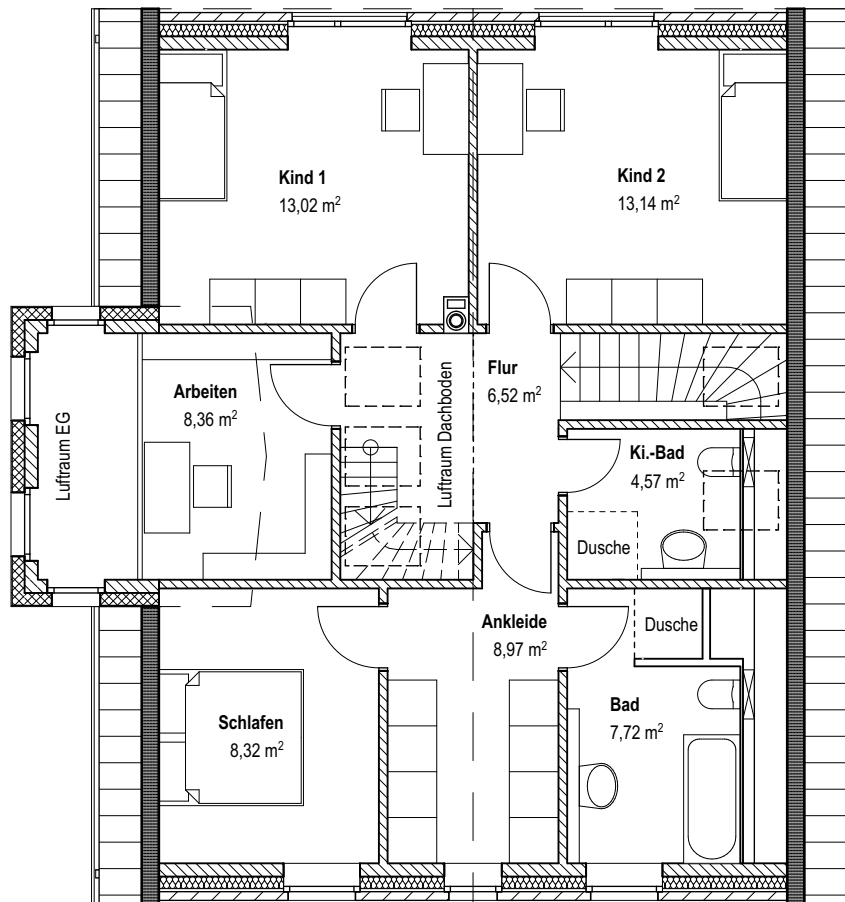

$\Sigma = 70,62 \text{ m}^2$

Objekt

Einfamilienhaus

Objektnummer

EFH_SD_2.30_Dachgeschoss

Christian Jöhnt
seit 1841

Bauunternehmen • Immobilienmanagement GmbH

Teichstraße 1, 24214 Gettorf

Alle Urheberrechte liegen bei der Fa. Chr. Jöhnt GmbH. Vervielfältigungen jeglicher Art sowie Weiterleitung an Dritte ist nur mit Genehmigung des Urhebers gestattet.