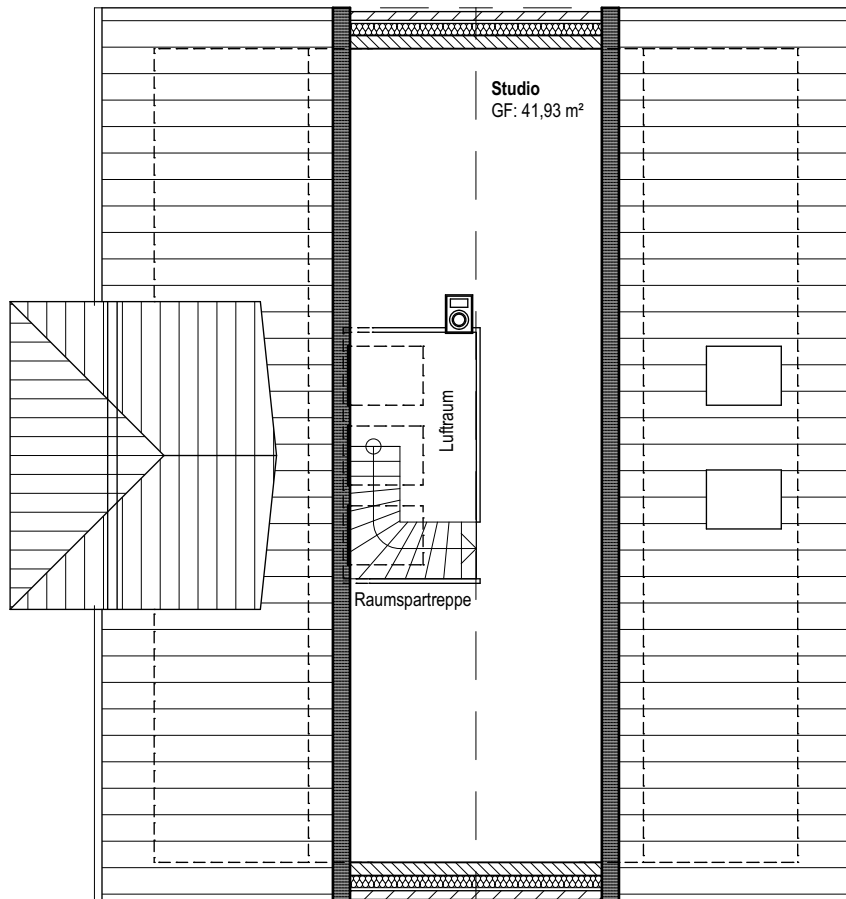

Objekt

Einfamilienhaus

Objektnummer

EFH_SD_2.30_Dachboden

Christian Jöhnt
seit 1841

Bauunternehmen • Immobilienmanagement GmbH

Teichstraße 1, 24214 Gettorf

Alle Urheberrechte liegen bei der Fa. Chr. Jöhnt GmbH. Vervielfältigungen jeglicher Art sowie Weiterleitung an Dritte ist nur mit Genehmigung des Urhebers gestattet.