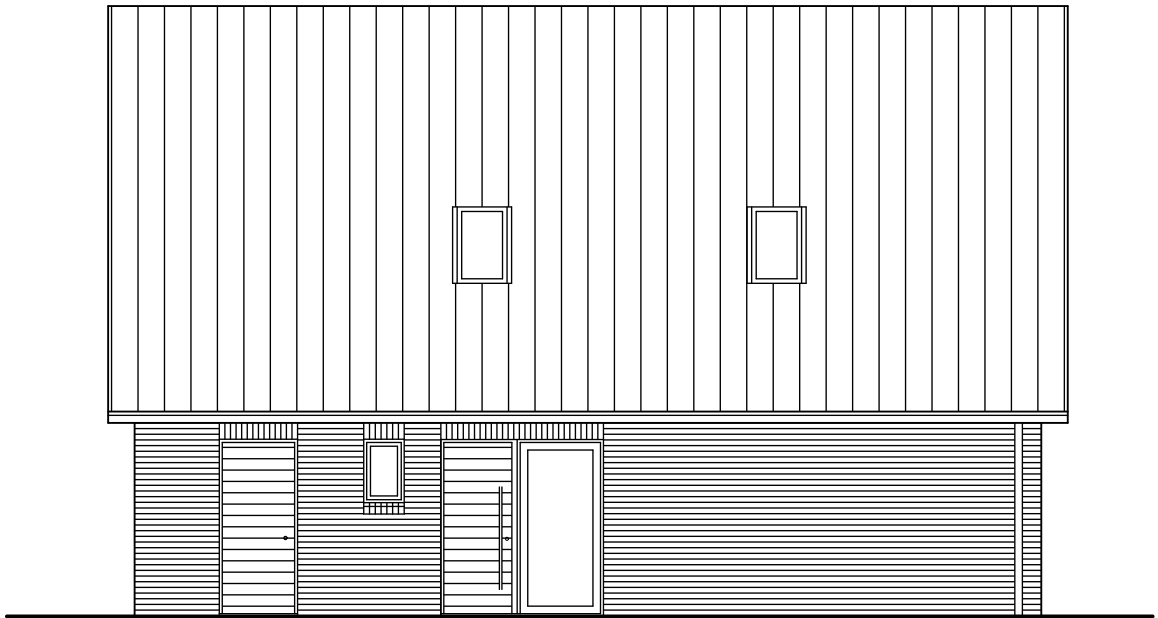

Objekt

Einfamilienhaus

Objektnummer

EFH_SD_2.20_Ansichten_1

Christian Jöhnl
seit 1841

Bauunternehmen • Immobilienmanagement GmbH

Teichstraße 1, 24214 Gettorf

Alle Urheberrechte liegen bei der Fa. Chr. Jöhnl GmbH. Vervielfältigungen jeglicher Art sowie Weiterleitung an Dritte ist nur mit Genehmigung des Urhebers gestattet.