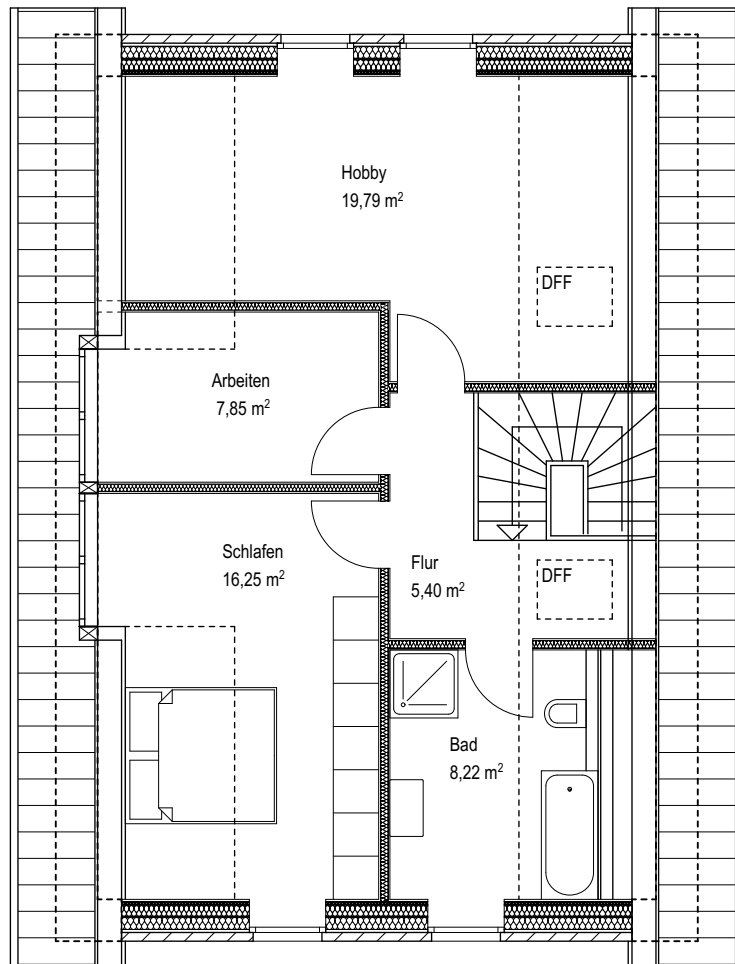

$\Sigma = 78.03 \text{ m}^2$

Objekt  
Einfamilienhaus

Objektnummer  
EFH\_SD\_2.20\_Erdgeschoss

**Christian Jöhnt**  
seit 1841

Bauunternehmen • Immobilienmanagement GmbH

Teichstraße 1, 24214 Gettorf

Alle Urheberrechte liegen bei der Fa. Chr. Jöhnt GmbH. Vervielfältigungen jeglicher Art sowie Weiterleitung an Dritte ist nur mit Genehmigung des Urhebers gestattet.

$\Sigma = 57,51 \text{ m}^2$

Objekt

**Einfamilienhaus**

Objektnummer

**EFH\_SD\_2.20\_Dachgeschoss**

**Christian Jöhnt**  
seit 1841

Bauunternehmen • Immobilienmanagement GmbH

Teichstraße 1, 24214 Gettorf