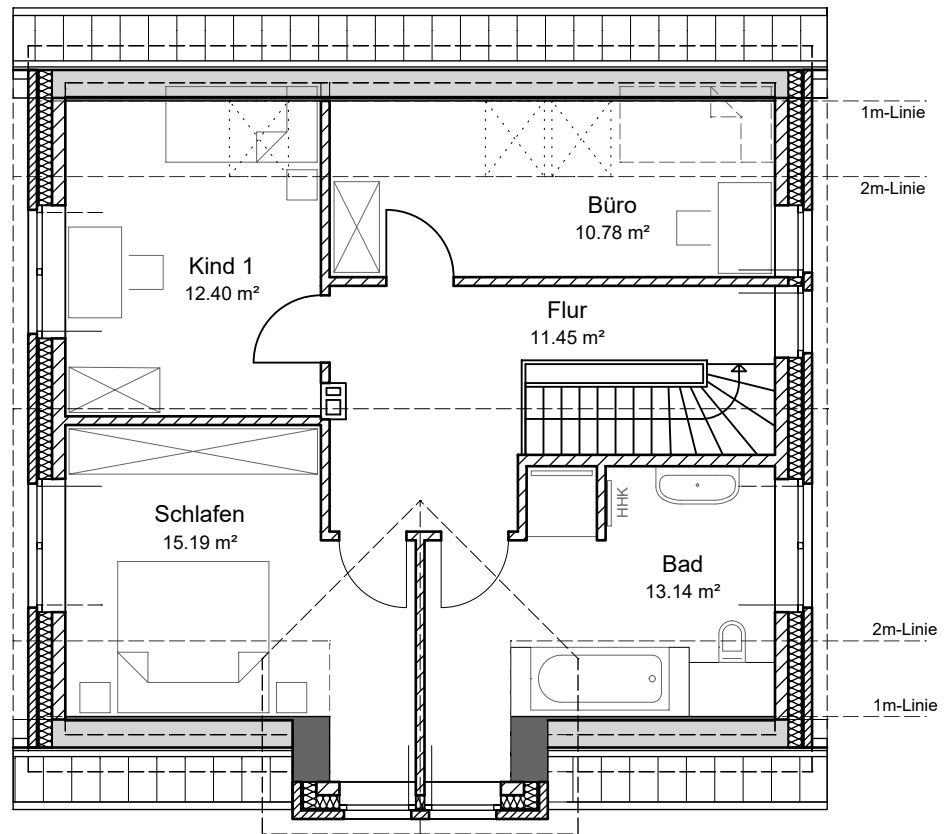

Dachgeschoss
62.97 m²

Objekt
Einfamilienhaus

Objektnummer
EFH_SD_KG_1.74_Dachgeschoss

Christian Jöhnl
seit 1841

Bauunternehmen • Immobilienmanagement GmbH

Teichstraße 1, 24214 Gettorf

Alle Urheberrechte liegen bei der Fa. Chr. Jöhnl GmbH. Vervielfältigungen jeglicher Art sowie Weiterleitung an Dritte ist nur mit Genehmigung des Urhebers gestattet.