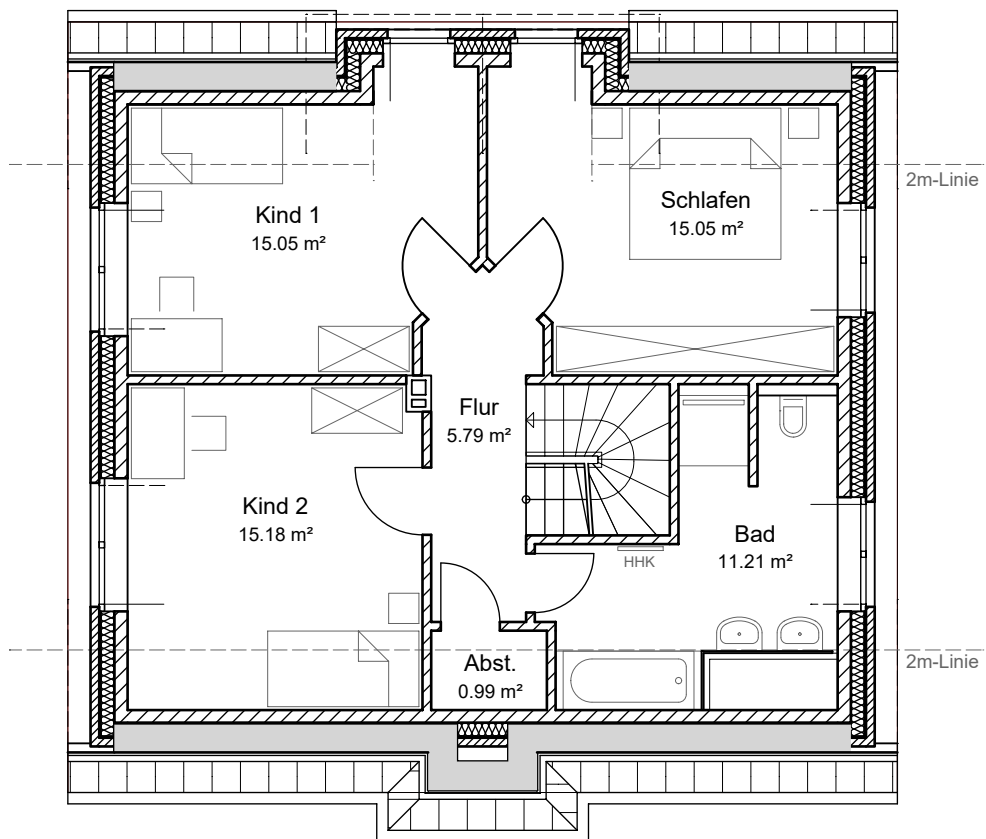

Erdgeschoss
71.92 m²

Objekt
Einfamilienhaus

Objektnummer
EFH_SD_KG_1.71_Erdgeschoss

Christian Jöhnl
seit 1841

Bauunternehmen • Immobilienmanagement GmbH

Teichstraße 1, 24214 Gettorf

Alle Urheberrechte liegen bei der Fa. Chr. Jöhnl GmbH. Vervielfältigungen jeglicher Art sowie Weiterleitung an Dritte ist nur mit Genehmigung des Urhebers gestattet.

Dachgeschoss
63.86 m²

Objekt
Einfamilienhaus

Objektnummer
EFH_SD_KG_1.71_Dachgeschoss

Christian Jöhnl
seit 1841

Bauunternehmen • Immobilienmanagement GmbH

Teichstraße 1, 24214 Gettorf

Alle Urheberrechte liegen bei der Fa. Chr. Jöhnl GmbH. Vervielfältigungen jeglicher Art sowie Weiterleitung an Dritte ist nur mit Genehmigung des Urhebers gestattet.