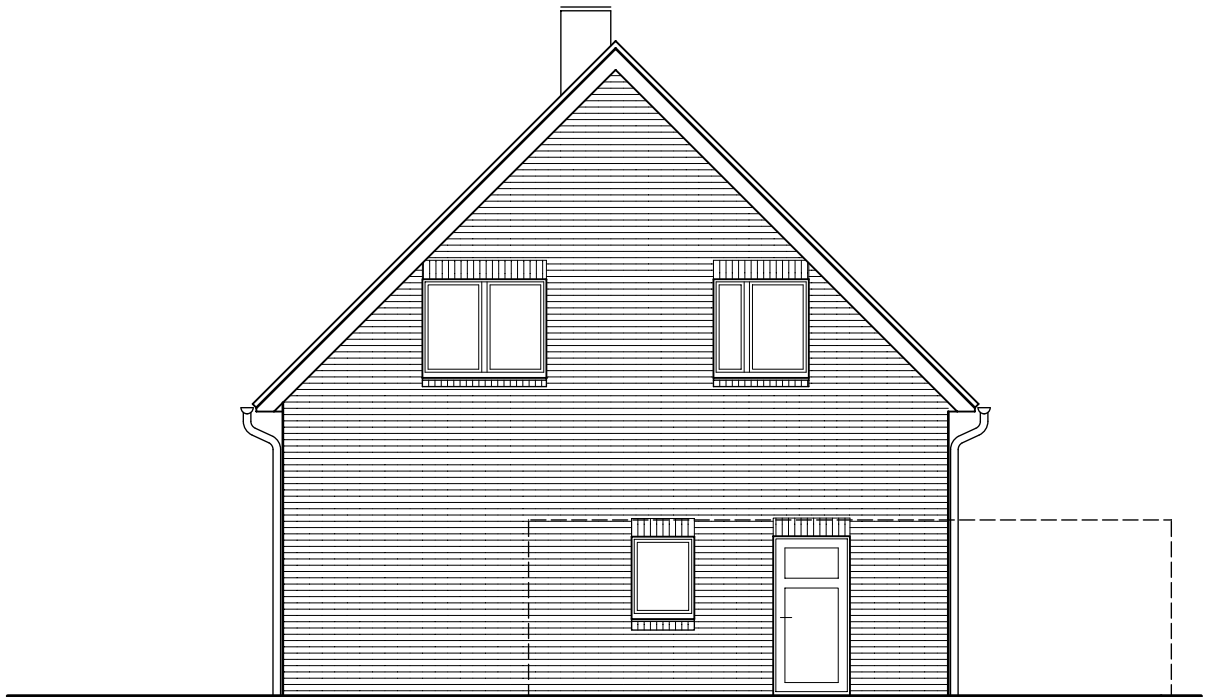

Erdgeschoss
79.01 m²

Objekt
Einfamilienhaus

Objektnummer
EFH_SD_1.67_Erdgeschoss

Christian Jöhnl
seit 1841

Bauunternehmen • Immobilienmanagement GmbH

Teichstraße 1, 24214 Gettorf

Alle Urheberrechte liegen bei der Fa. Chr. Jöhnl GmbH. Vervielfältigungen jeglicher Art sowie Weiterleitung an Dritte ist nur mit Genehmigung des Urhebers gestattet.

Dachgeschoss
67.22 m²

Objekt
Einfamilienhaus

Objektnummer
EFH_SD_1.67_Dachgeschoss

Christian Jöhnl
seit 1841

Bauunternehmen • Immobilienmanagement GmbH

Teichstraße 1, 24214 Gettorf

Alle Urheberrechte liegen bei der Fa. Chr. Jöhnl GmbH. Vervielfältigungen jeglicher Art sowie Weiterleitung an Dritte ist nur mit Genehmigung des Urhebers gestattet.

Objekt
Einfamilienhaus

Objektnummer
EFH_SD_1.67_Ansichten 1

Christian Jöhnl
seit 1841

Bauunternehmen • Immobilienmanagement GmbH

Teichstraße 1, 24214 Gettorf

Alle Urheberrechte liegen bei der Fa. Chr. Jöhnl GmbH. Vervielfältigungen jeglicher Art sowie Weiterleitung an Dritte ist nur mit Genehmigung des Urhebers gestattet.