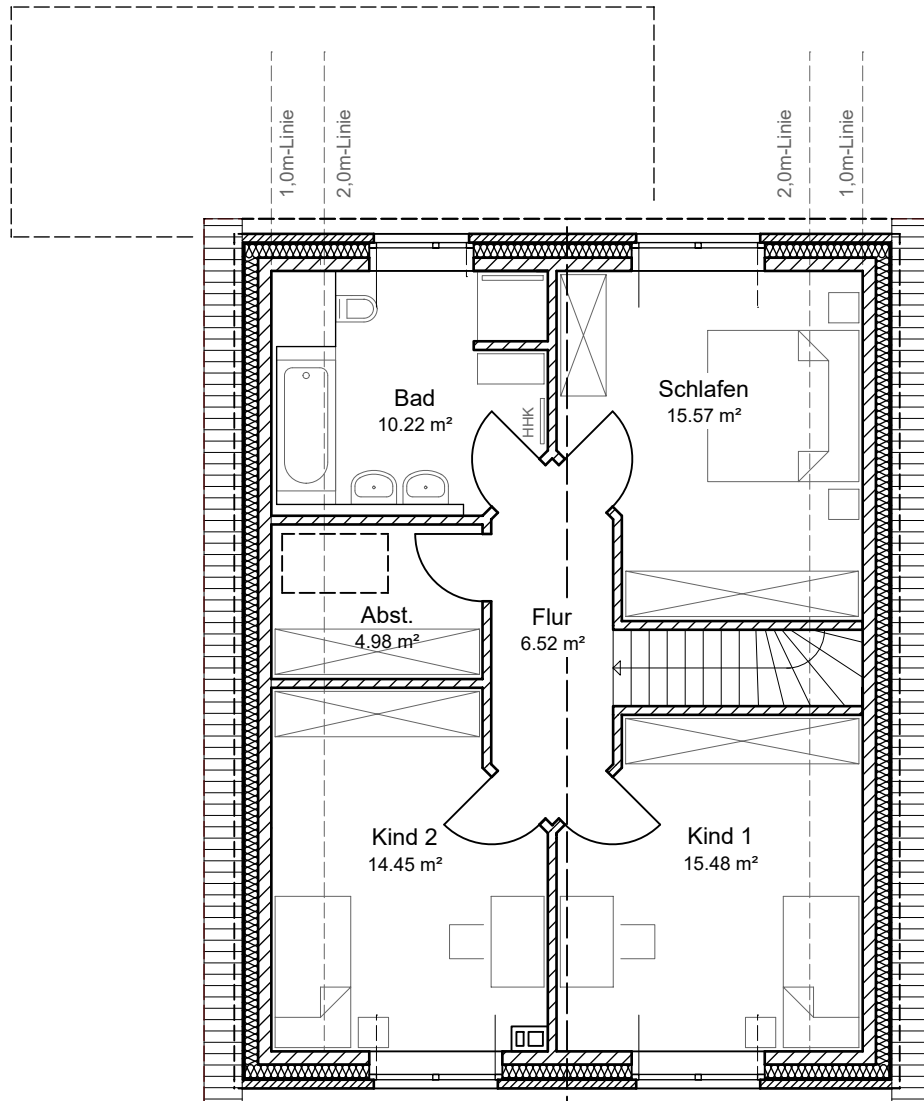

Erdgeschoss
79.01 m²

Objekt
Einfamilienhaus

Objektnummer
EFH_SD_1.67_Erdgeschoss

Christian Jöhnl
seit 1841

Bauunternehmen • Immobilienmanagement GmbH

Teichstraße 1, 24214 Gettorf

Alle Urheberrechte liegen bei der Fa. Chr. Jöhnl GmbH. Vervielfältigungen jeglicher Art sowie Weiterleitung an Dritte ist nur mit Genehmigung des Urhebers gestattet.

Dachgeschoss
67.22 m²

Objekt
Einfamilienhaus

Objektnummer
EFH_SD_1.67_Dachgeschoss

Christian Jöhnl
seit 1841

Bauunternehmen • Immobilienmanagement GmbH

Teichstraße 1, 24214 Gettorf

Alle Urheberrechte liegen bei der Fa. Chr. Jöhnl GmbH. Vervielfältigungen jeglicher Art sowie Weiterleitung an Dritte ist nur mit Genehmigung des Urhebers gestattet.